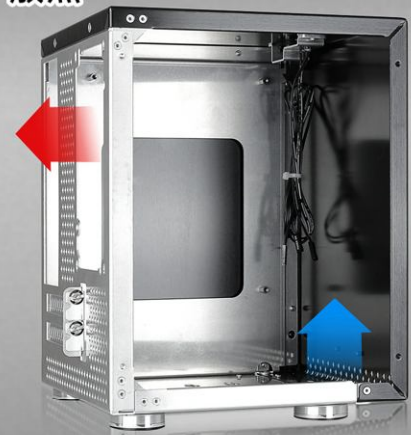

產品規格

型號	CB-MNI-B002
機殼尺寸	寬: 200 高: 250 深: 200 mm
主機板類型	Mini ITX
磁碟空間	5.25吋 硬碟空間 N/A 3.5吋 硬碟空間 x 1 (Max.) 2.5吋 硬碟空間 x 2 (Max.)
多媒體埠	USB 3.0 x 2 耳機插孔 x 1 麥克風插孔 x 1
擴充插槽	2
電源相容性	標準 ATX 電源供應器 (Max. 150mm)
支援相容	顯示卡長度 (Max. 180mm long) CPU 散熱裝置高度 (Max. 85mm height)

散熱